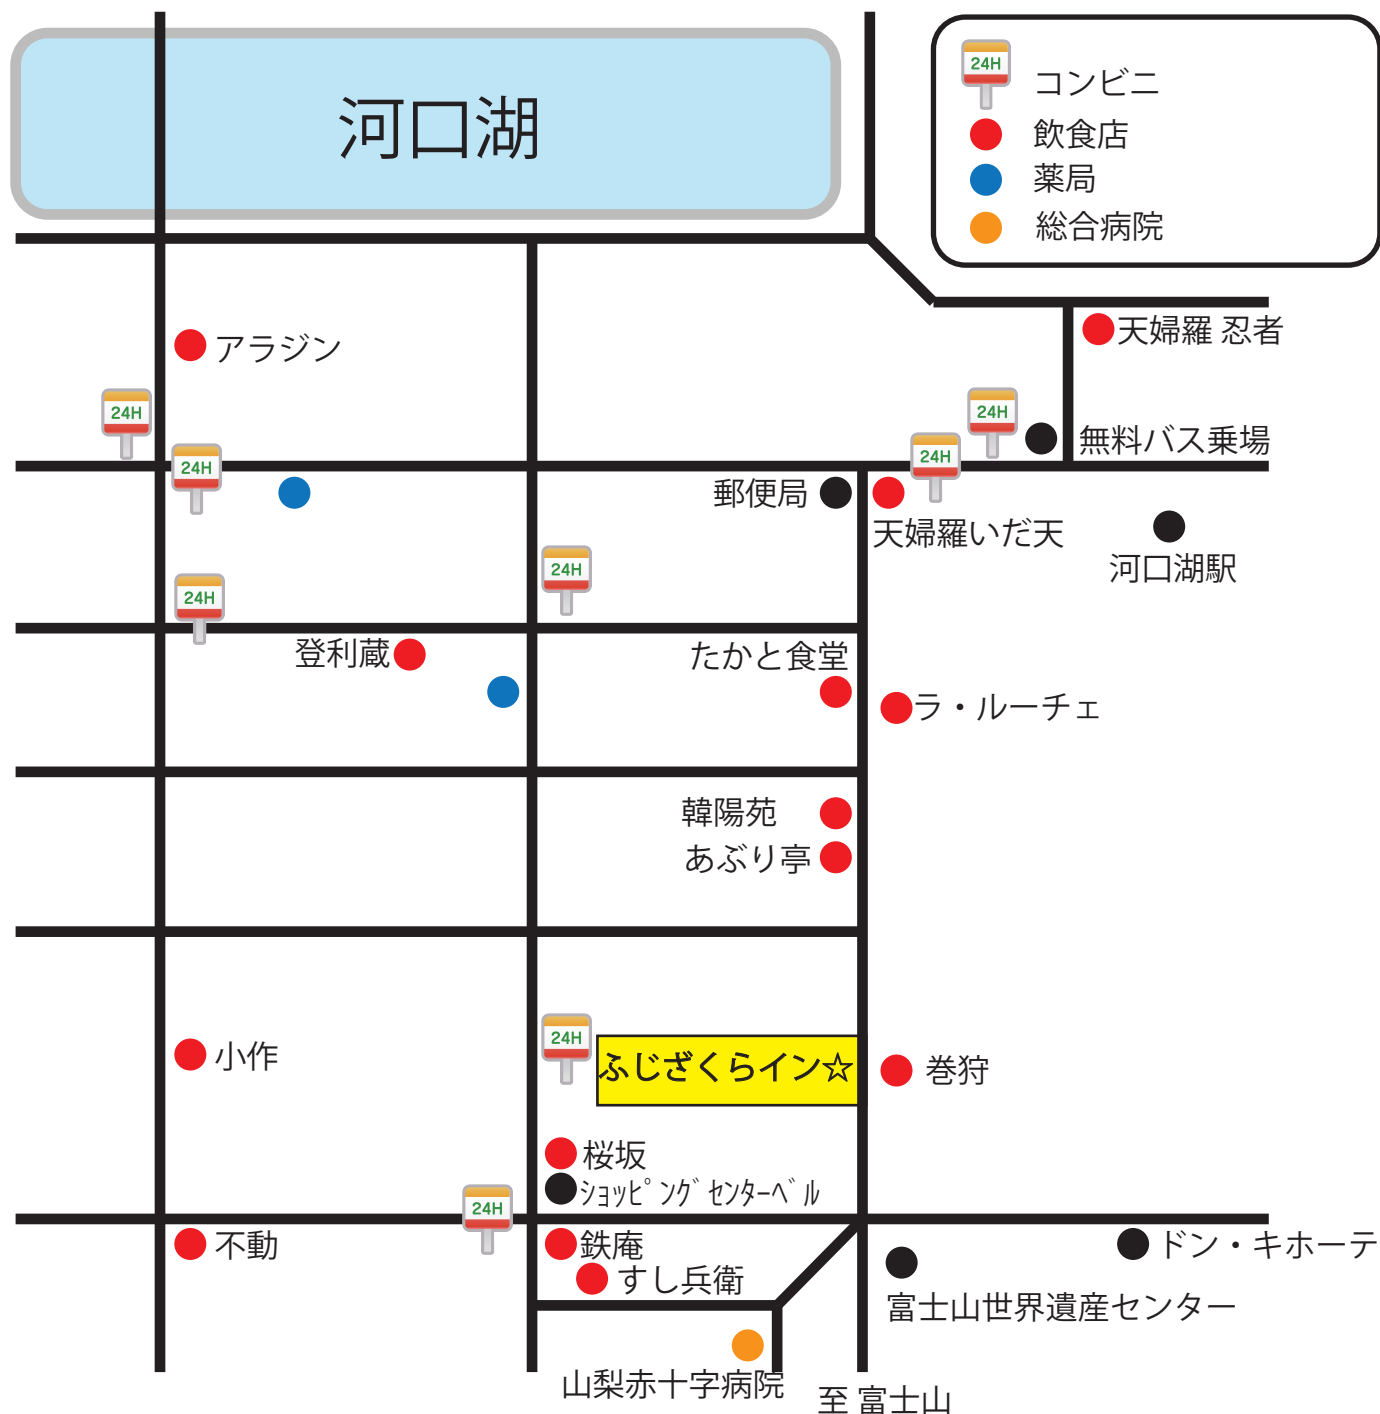

ふじざくらイン周辺マップ

Restaurant List

天婦羅 忍者	0555-72-0440	焼肉鉄庵	0555-72-2929
天婦羅 いだ天	0555-73-9218	回転ずし すし兵衛	0555-72-6788
ラ・ルーチェ (イタリアン)	0555-28-5778	居酒屋 桜坂	0555-73-9236
溶岩焼 巻狩	0555-72-2260	焼き鳥 登利蔵	0555-72-2833
たかと食堂	0555-72-1059	ほうとう不動	0555-72-8511
焼肉 韓陽苑	0555-73-2989	小作ほうとう	0555-72-1181
あぶり亭	0555-72-6340	インドカレーアラジン	0555-72-6755

当ホテル直営レストランシルバンズ、日帰り温泉ゆらり送迎あり！

詳細はフロントスタッフまで